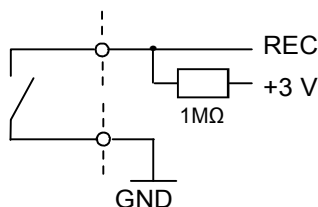

MSR 165 ANALOG 4

Alarm: • Alarm Output

AIN1 ... AIN4: • Analog - Input 0...3V

REC Start/Stop: • Record Start/Stop

GND: • Ground

MSR 165 • Analog- Input	GEZ: JA	DATUM: 03.11.2009
	GEPR: WE	DATUM: 03.11.2009
TITEL:	B2XXX4	1.1
	ART. NR:	REV:
MESSmatik AG	Feldstrasse 78 • CH-4123 Allschwil •	www.messmatik.ch