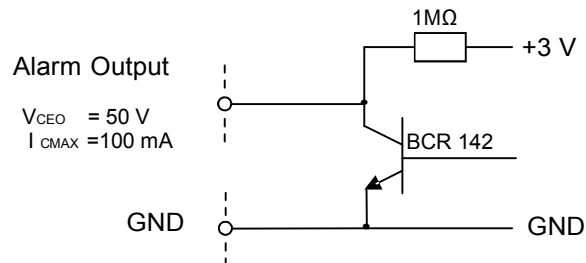

MSR 165 ANALOG 4

Alarm: • Alarm Output

AIN1 ... AIN4: • Analog - Input 0...3V

REC Start/Stop: • Record Start/Stop

GND: • Ground

MSR 165 • Analog- Input	GEZ: JA	DATUM: 03.11.2009
	GEPR: WE	DATUM: 03.11.2009
TITEL:	B2XXX4	1.1
	ART. NR:	REV:
MESSmatik AG	Feldstrasse 78 • CH-4123 Allschwil •	www.messmatik.ch