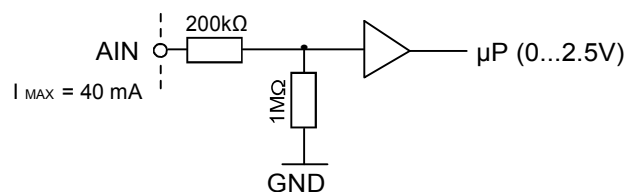

MSR 165 ANALOG 4

Alarm: • Alarm Output

AIN1 ... AIN4: • Analog - Input 0...3V

REC Start/Stop: • Record Start/Stop

GND: • Ground

MSR 165 • Analog- Input	GEZ: JA	DATUM: 03.11.2009
	GEPR: WE	DATUM: 03.11.2009
TITEL:	B2XXX4	1.1
	ART. NR:	REV:
MESSmatik AG	Feldstrasse 78 • CH-4123 Allschwil •	www.messmatik.ch